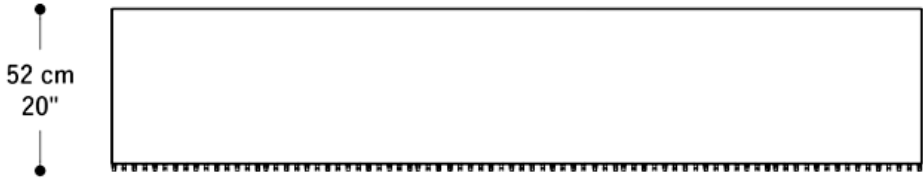

BUFFET
ENCONTRO

BRETON