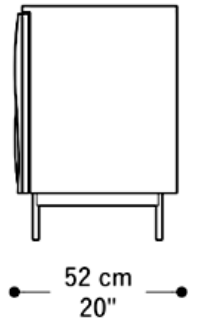

BUFFET
ENCONTRO

BRETON